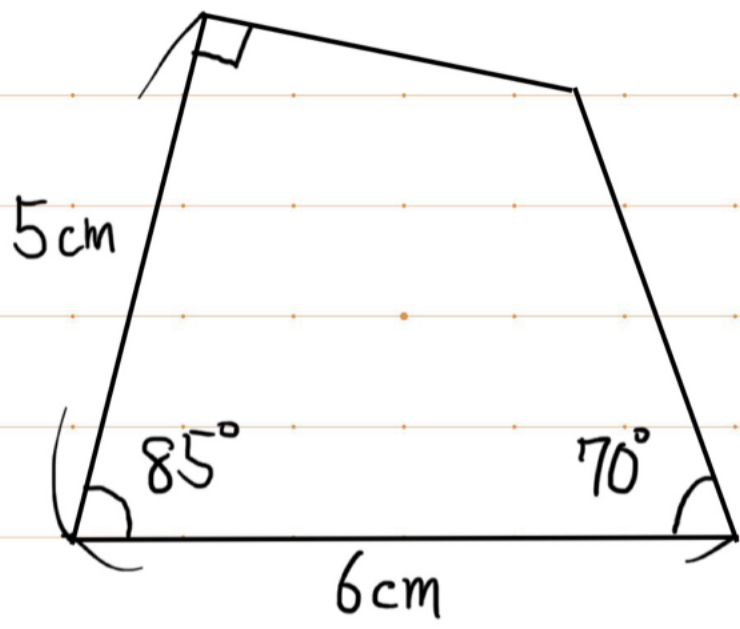

めあて はじめた時間 :

① 次の図形を書きましょう。

(1)

(2)

ふりかえり おえた時間 :